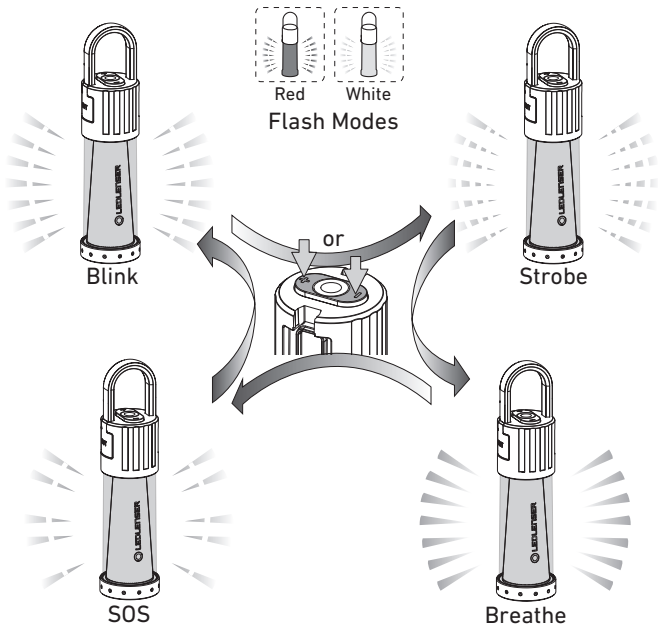

LEDLENSER ML6/PL6

ML6

PL6

Ledlenser GmbH & Co. KG
 Kronenstr. 5-7 • 42699 Solingen • Germany
 Phone +49 212/5948-0 Fax +49 212/5948-200
 info@ledlenser.com

ledlenser.com

ML6/PL6_V.01
 12.03.2018
 1J12A0226