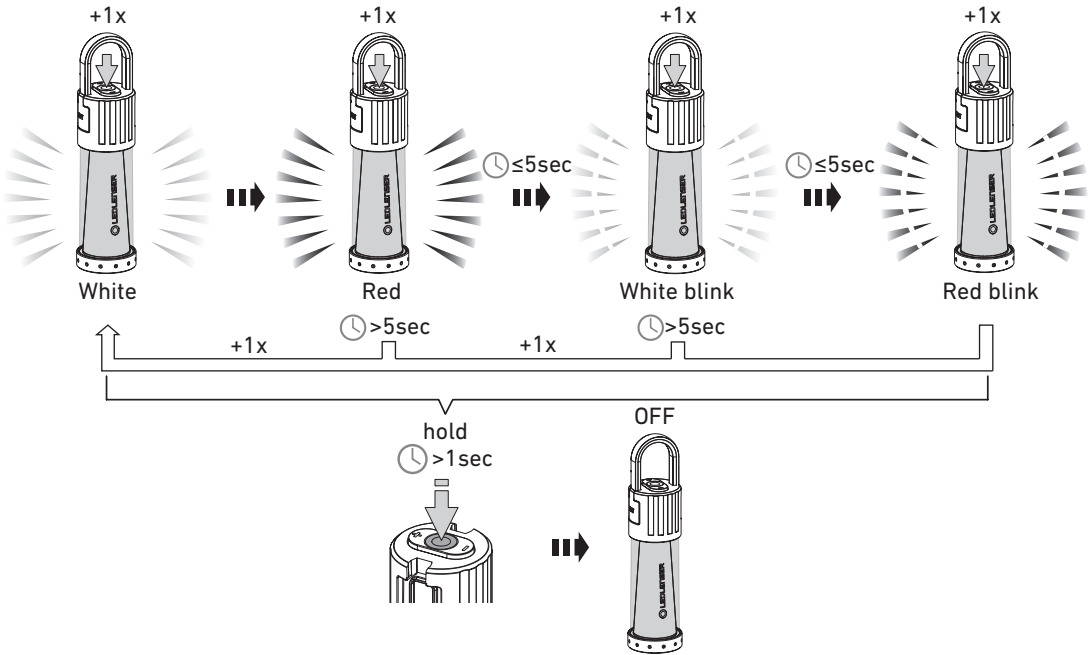

LEDLENSER ML6/PL6

ML6

PL6

Ledlenser GmbH & Co. KG
 Kronenstr. 5-7 • 42699 Solingen • Germany
 Phone +49 212/5948-0 Fax +49 212/5948-200
 info@ledlenser.com

ledlenser.com

ML6/PL6_V.01
 12.03.2018
 1J12A0226