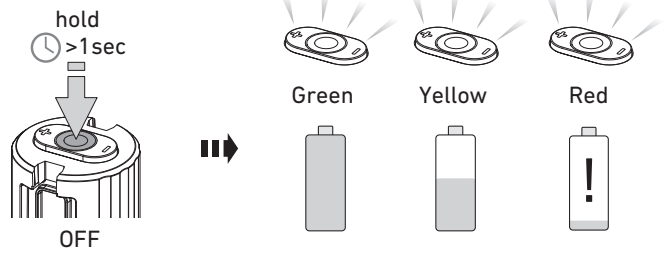

LEDLENSER ML6/PL6

ML6

PL6

Ledlenser GmbH & Co. KG
 Kronenstr. 5-7 • 42699 Solingen • Germany
 Phone +49 212/5948-0 Fax +49 212/5948-200
 info@ledlenser.com

ledlenser.com

ML6/PL6_V.01
 12.03.2018
 1J12A0226