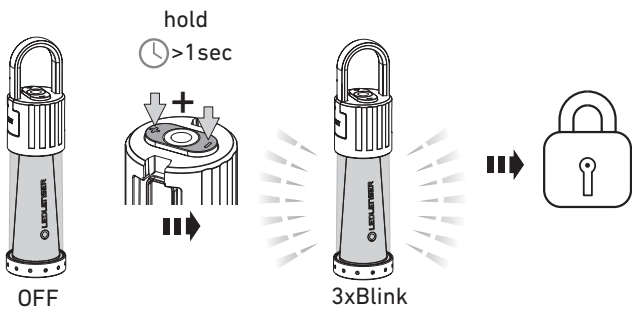

LEDLENSER ML6/PL6

ML6

PL6

Ledlenser GmbH & Co. KG
 Kronenstr. 5-7 • 42699 Solingen • Germany
 Phone +49 212/5948-0 Fax +49 212/5948-200
 info@ledlenser.com

ledlenser.com

ML6/PL6_V.01
 12.03.2018
 1J12A0226