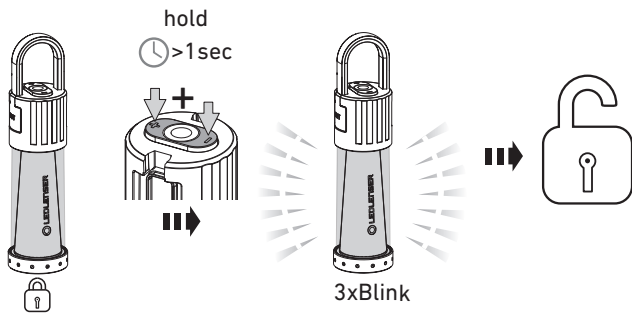

LEDLENSER ML6/PL6

ML6

PL6

Ledlenser GmbH & Co. KG
 Kronenstr. 5-7 • 42699 Solingen • Germany
 Phone +49 212/5948-0 Fax +49 212/5948-200
 info@ledlenser.com

ledlenser.com

ML6/PL6_V.01
 12.03.2018
 1J12A0226