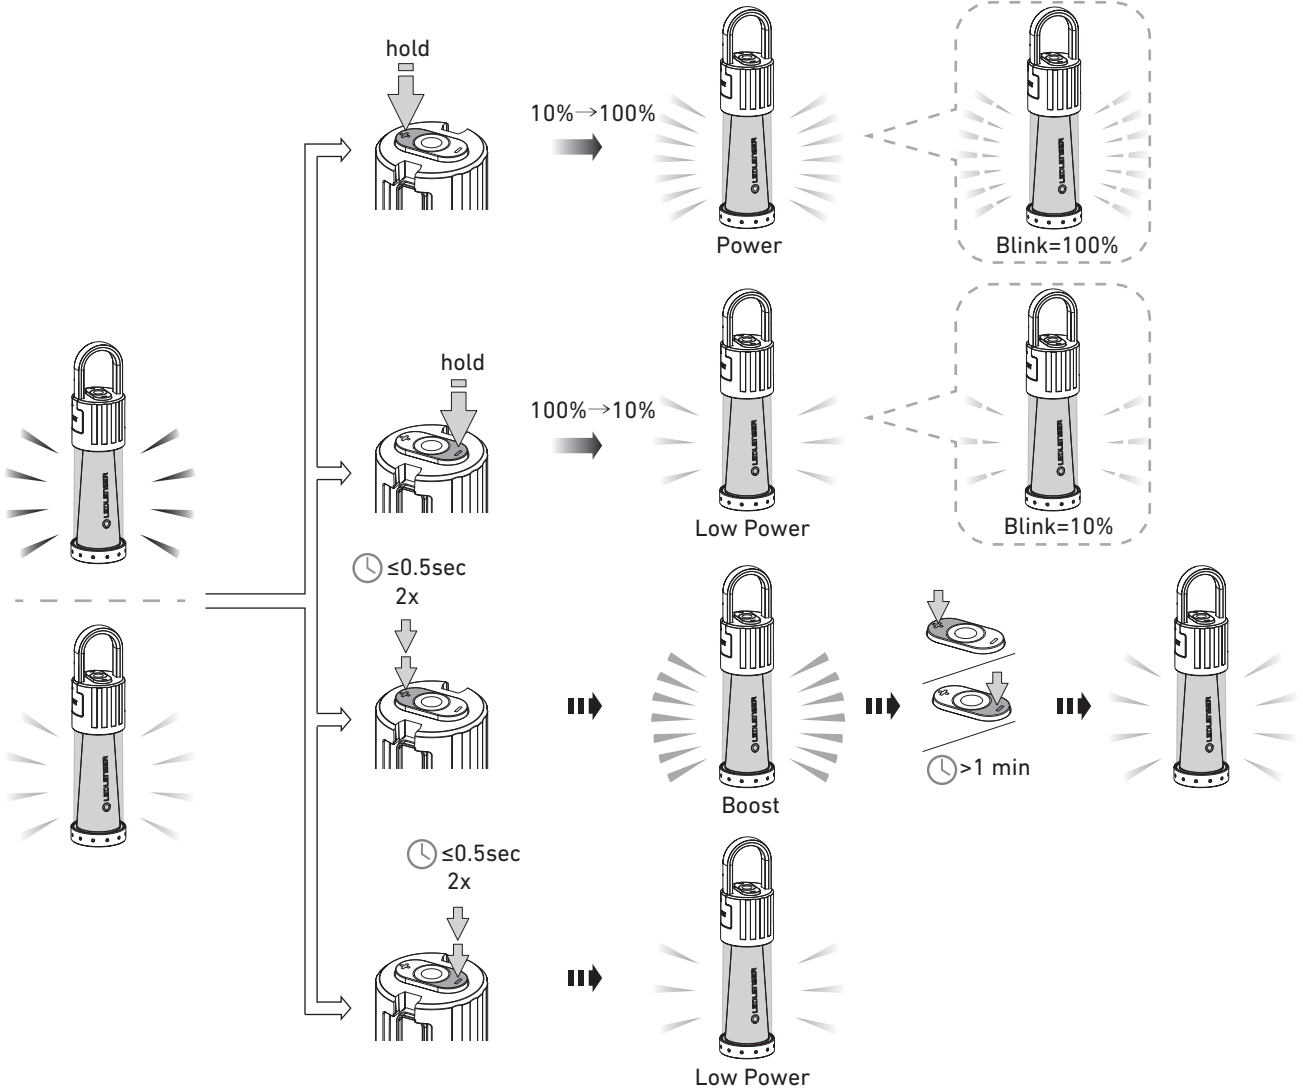

LEDLENSER ML6/PL6

ML6

PL6

Ledlenser GmbH & Co. KG
 Kronenstr. 5-7 • 42699 Solingen • Germany
 Phone +49 212/5948-0 Fax +49 212/5948-200
 info@ledlenser.com

ledlenser.com

ML6/PL6_V.01
 12.03.2018
 1J12A0226