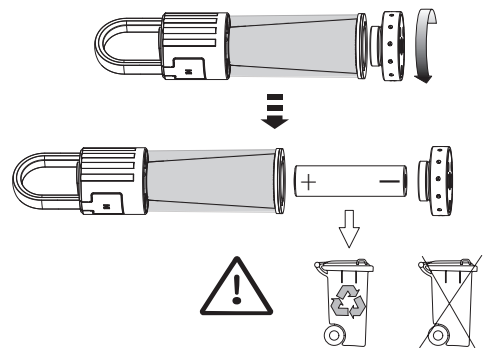

LEDLENSER ML6/PL6

ML6

PL6

Ledlenser GmbH & Co. KG
 Kronenstr. 5-7 • 42699 Solingen • Germany
 Phone +49 212/5948-0 Fax +49 212/5948-200
 info@ledlenser.com

ledlenser.com

ML6/PL6_V.01
 12.03.2018
 1J12A0226