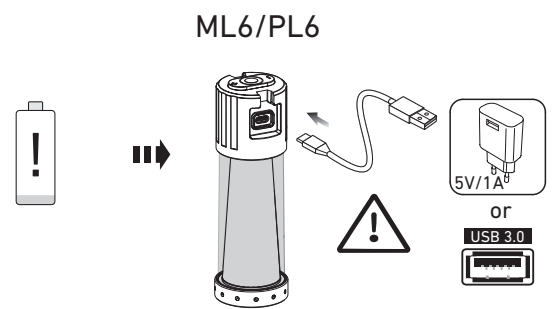

LEDLENSER ML6/PL6

ML6

PL6

Ledlenser GmbH & Co. KG
 Kronenstr. 5-7 • 42699 Solingen • Germany
 Phone +49 212/5948-0 Fax +49 212/5948-200
 info@ledlenser.com

ledlenser.com

ML6/PL6_V.01
 12.03.2018
 1J12A0226