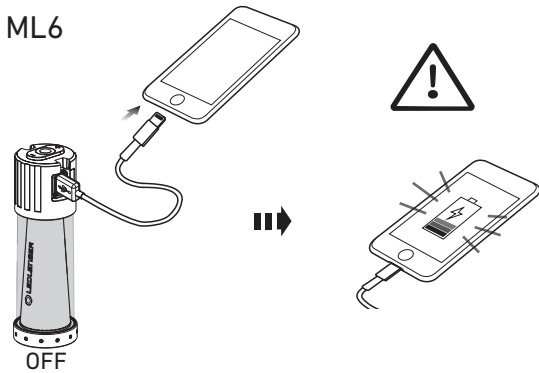

LEDLENSER ML6/PL6

ML6

PL6

Ledlenser GmbH & Co. KG
 Kronenstr. 5-7 • 42699 Solingen • Germany
 Phone +49 212/5948-0 Fax +49 212/5948-200
 info@ledlenser.com

ledlenser.com

ML6/PL6_V.01
 12.03.2018
 1J12A0226